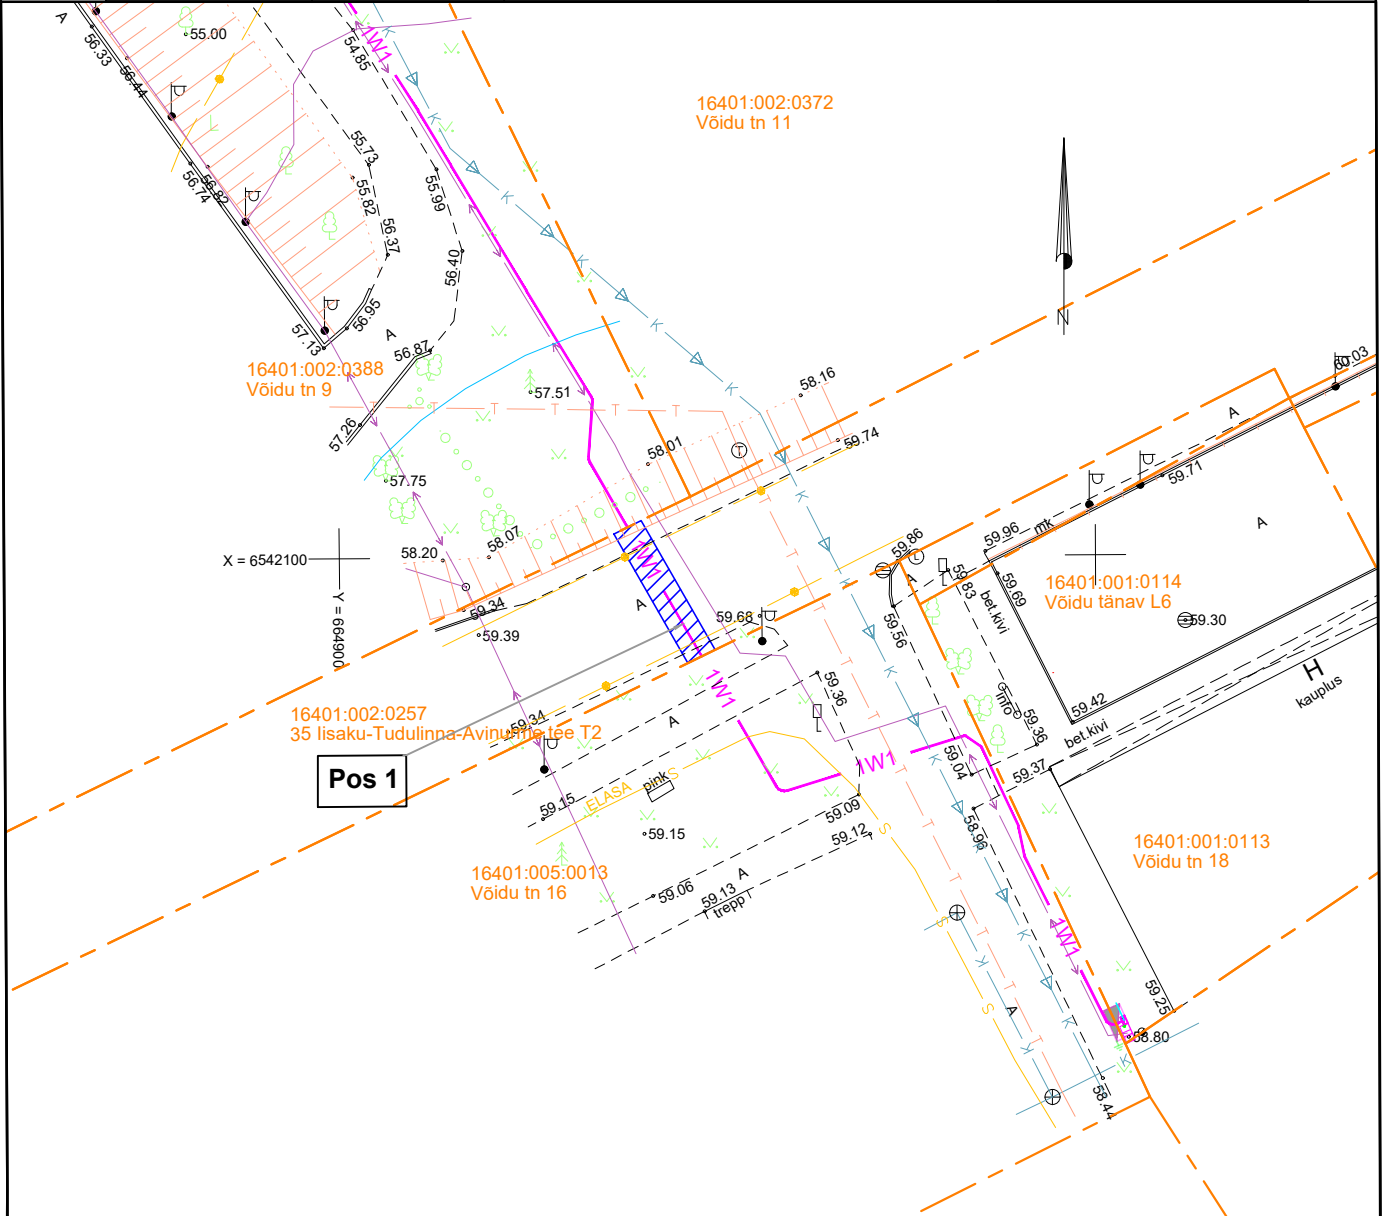

# Isikliku kasutusõiguse seadmise plaan

IKÕ ala Pos nr (plaanil)	Kinnistu registriosa nr	Katastriüksuse tunnus, nimi ja sihtotstarve	IKÕ ala pindala ruutmeetrites m <sup>2</sup>
Pos 1	3857450	32204:001:0019; 35 Lisaku-Tudulinna-Avinurme tee T2; transpordimaa	20

IKÕ seadmise ala

Kinnistute piirid

Projekteeritud 0,4kV maakaabel kaablikaitsetorus  
(esimene nr kaablite arv)

Projekteeritava maakaabli pikkus 10 m

<b>Projekti nimi / aadress:</b> Võidu tn 18 kinnistu liitumine, Avinurme alevik, Mustvee vald, Jõgeva maakond. LC3195			<b>Töö nr:</b> 24-244
<b>Koostaja:</b> Stromtec OÜ	<b>Möötkava:</b> 1:500	<b>Leht / formaat:</b> 1/A4	<b>Kuupäev:</b> 19.02.2025